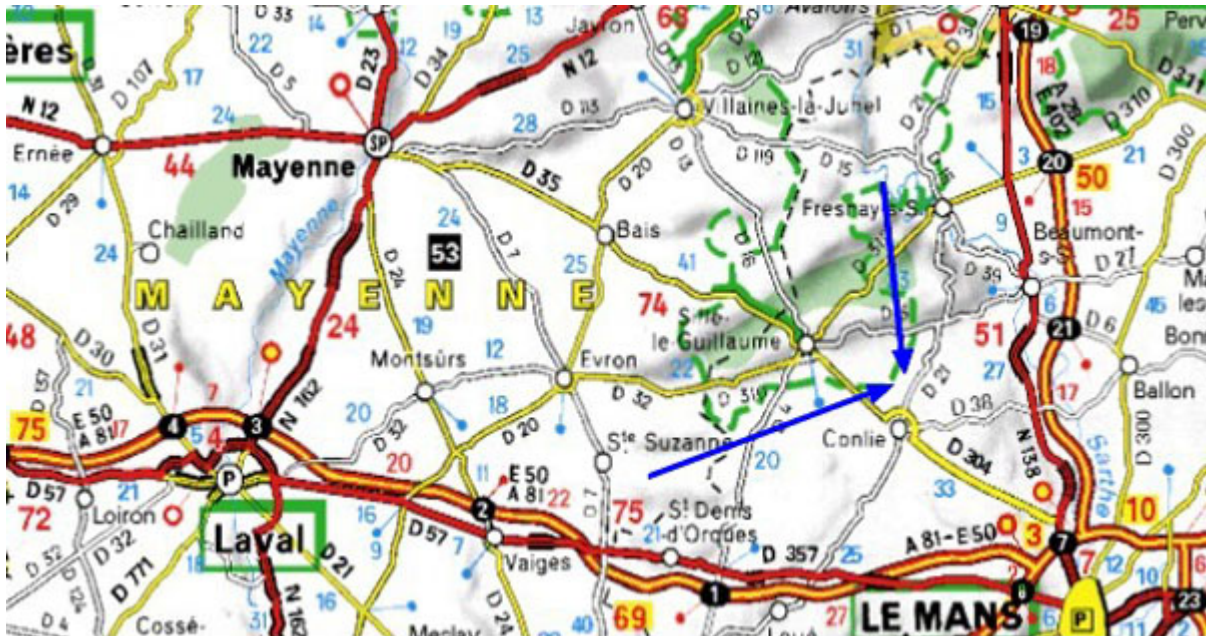

Comment se rendre chez Betty Rek, Parapsychologue
24 rue de Verdun
72240 Neuwillalais (La Sarthe)
Tel : 02 43 20 33 68

Si vous arrivez du Mans, à l'entrée de Conlie vous prenez la rocade en direction de Sillé le Guillaume et vers la fin de celle-ci (500 mètres), vous découvrirez sur votre droite un panneau qui vous indique Neuwillalais.

Si vous arrivez de Sillé le Guillaume, au rond-point situé à l'entrée de Conlie, vous prenez la rocade, direction Neuwillalais, et 150 mètres plus loin, sur votre gauche vous découvrirez un panneau vous indiquant Neuwillalais. Ensuite vous passez sous un pont de chemin de fer ... vous êtes sur la bonne route et c'est tout droit.

Voici un autre plan d'accès, plus détaillé :

Une fois arrivé à Neuvillalais, vous prenez la rue à droit au niveau de l'église. Vous vous trouverez sur la rue de Verdun.

Vous continuez encore 500 mètres, jusqu'a numéro 24, la dernière maison à droite avant de sortir du bourg.