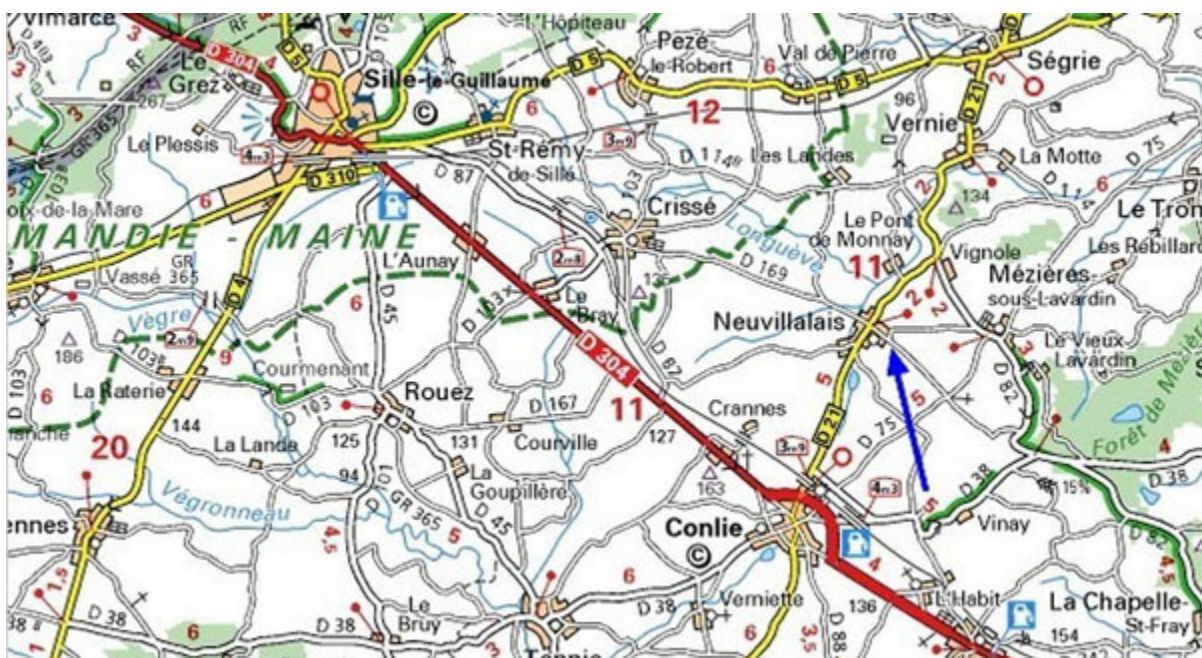

Comment se rendre chez Betty Rek, Parapsychologue
24 rue de Verdun
72240 Neuwillalais (La Sarthe)
Tel : 02 43 20 33 68

Si vous arrivez du Mans, à l'entrée de Conlie vous prenez la rocade en direction de Sillé le Guillaume et vers la fin de celle-ci (500 mètres), vous découvrirez sur votre droite un panneau qui vous indique Neuwillalais.

Si vous arrivez de Sillé le Guillaume, au rond-point situé à l'entrée de Conlie, vous prenez la rocade, direction Neuwillalais, et 150 mètres plus loin, sur votre gauche vous découvrirez un panneau vous indiquant Neuwillalais. Ensuite vous passez sous un pont de chemin de fer ... vous êtes sur la bonne route et c'est tout droit.

Voici un autre plan d'accès, plus détaillé :

Une fois arrivé à Neuvillalais, vous prenez la rue à droit au niveau de l'église. Vous vous trouverez sur la rue de Verdun.

Vous continuez encore 500 mètres, jusqu'a numéro 24, la dernière maison à droite avant de sortir du bourg.